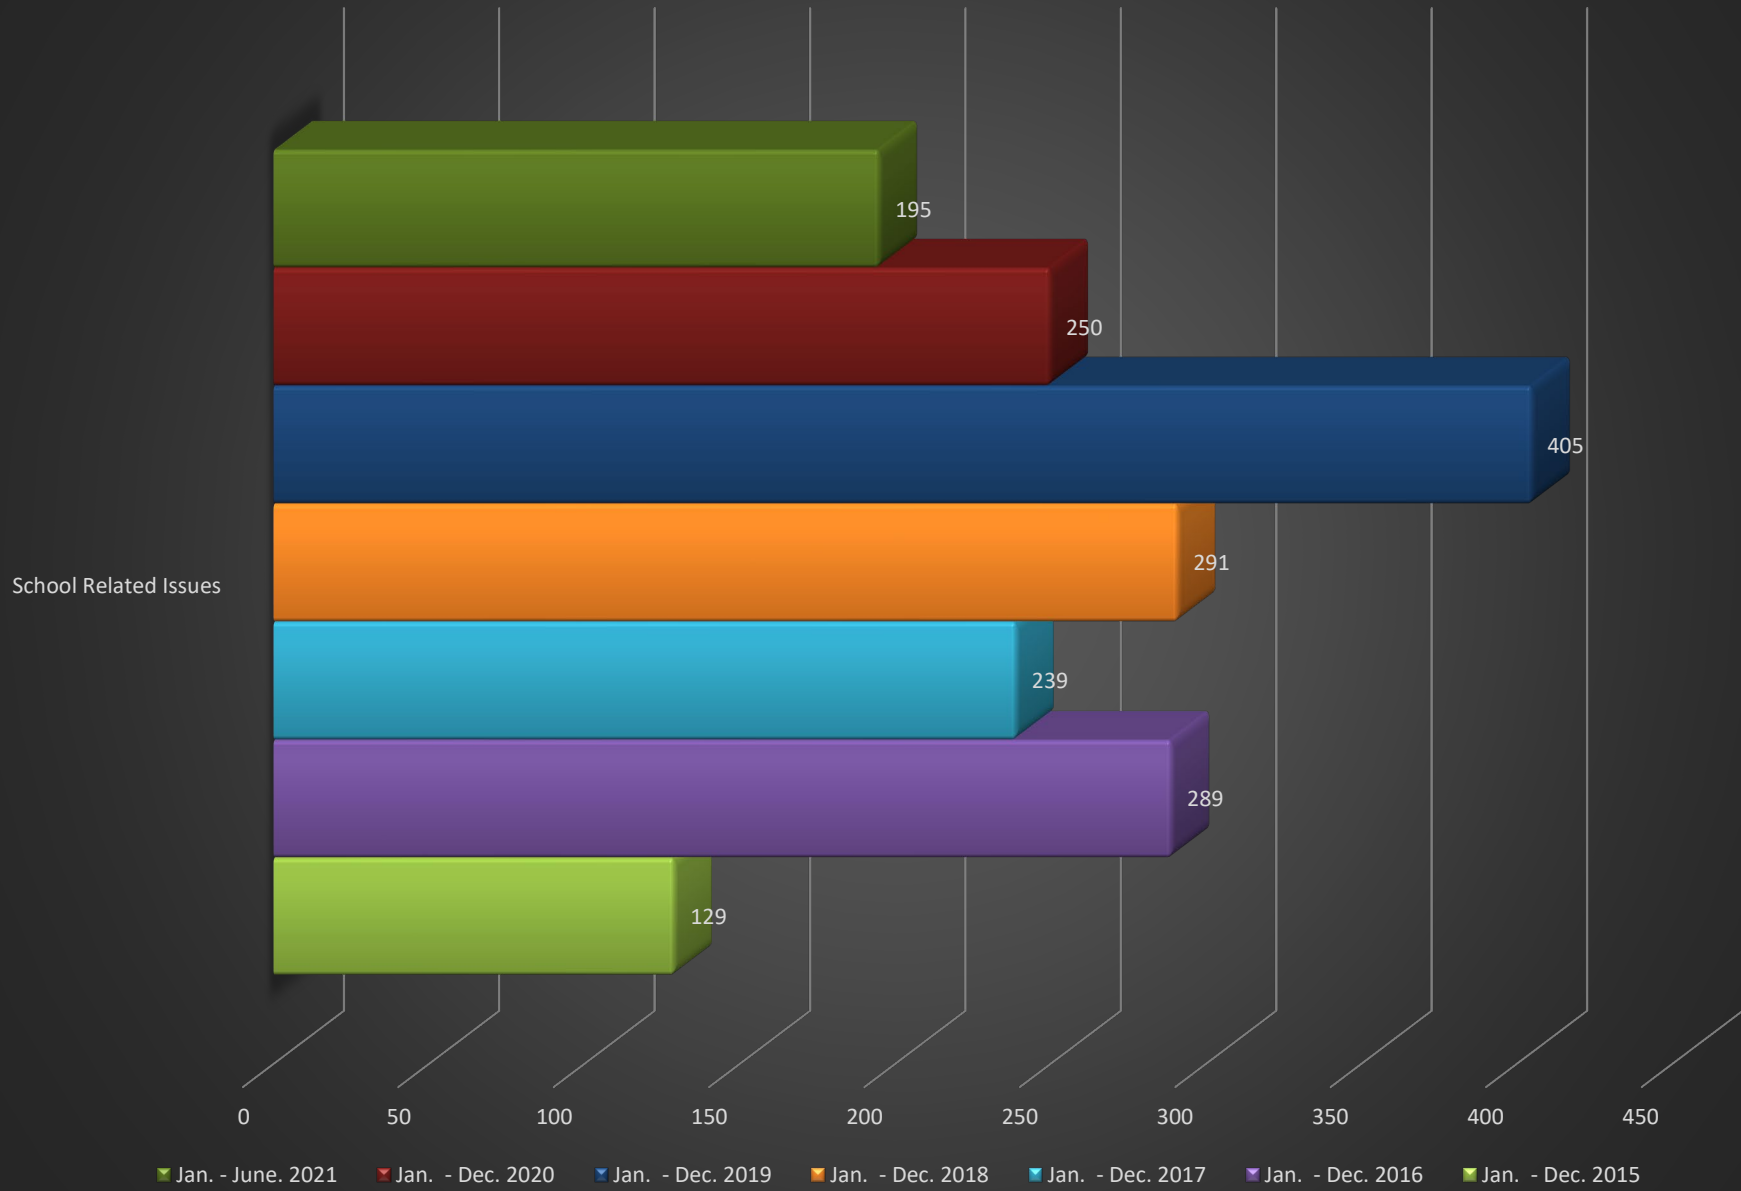

# Domestics/Assaults/Disturbance Calls/911 Hangups

■ Jan. - Dec. 2015  
 ■ Jan. - Dec. 2016  
 ■ Jan. - Dec. 2017  
 ■ Jan. - Dec. 2018  
 ■ Jan. - Dec. 2019  
 ■ Jan. - Dec. 2020  
 ■ Jan. - June. 2021

# SUSPICIOUS ACTIVITY-DRUG INVESTIGATIONS-INTEL

■ Jan. - June. 2021   
 ■ Jan. - Dec. 2020   
 ■ Jan. - Dec. 2019   
 ■ Jan. - Dec. 2018   
 ■ Jan. - Dec. 2017   
 ■ Jan. - Dec. 2016   
 ■ Jan. - Dec. 2015

# BURGLARY/THEFTS/CRIMINAL DAMAGE

■ Jan. - June. 2021 ■ Jan. - Dec. 2020 ■ Jan. - Dec. 2019 ■ Jan. - Dec. 2018 ■ Jan. - Dec. 2017 ■ Jan. - Dec. 2016 ■ Jan. - Dec. 2015