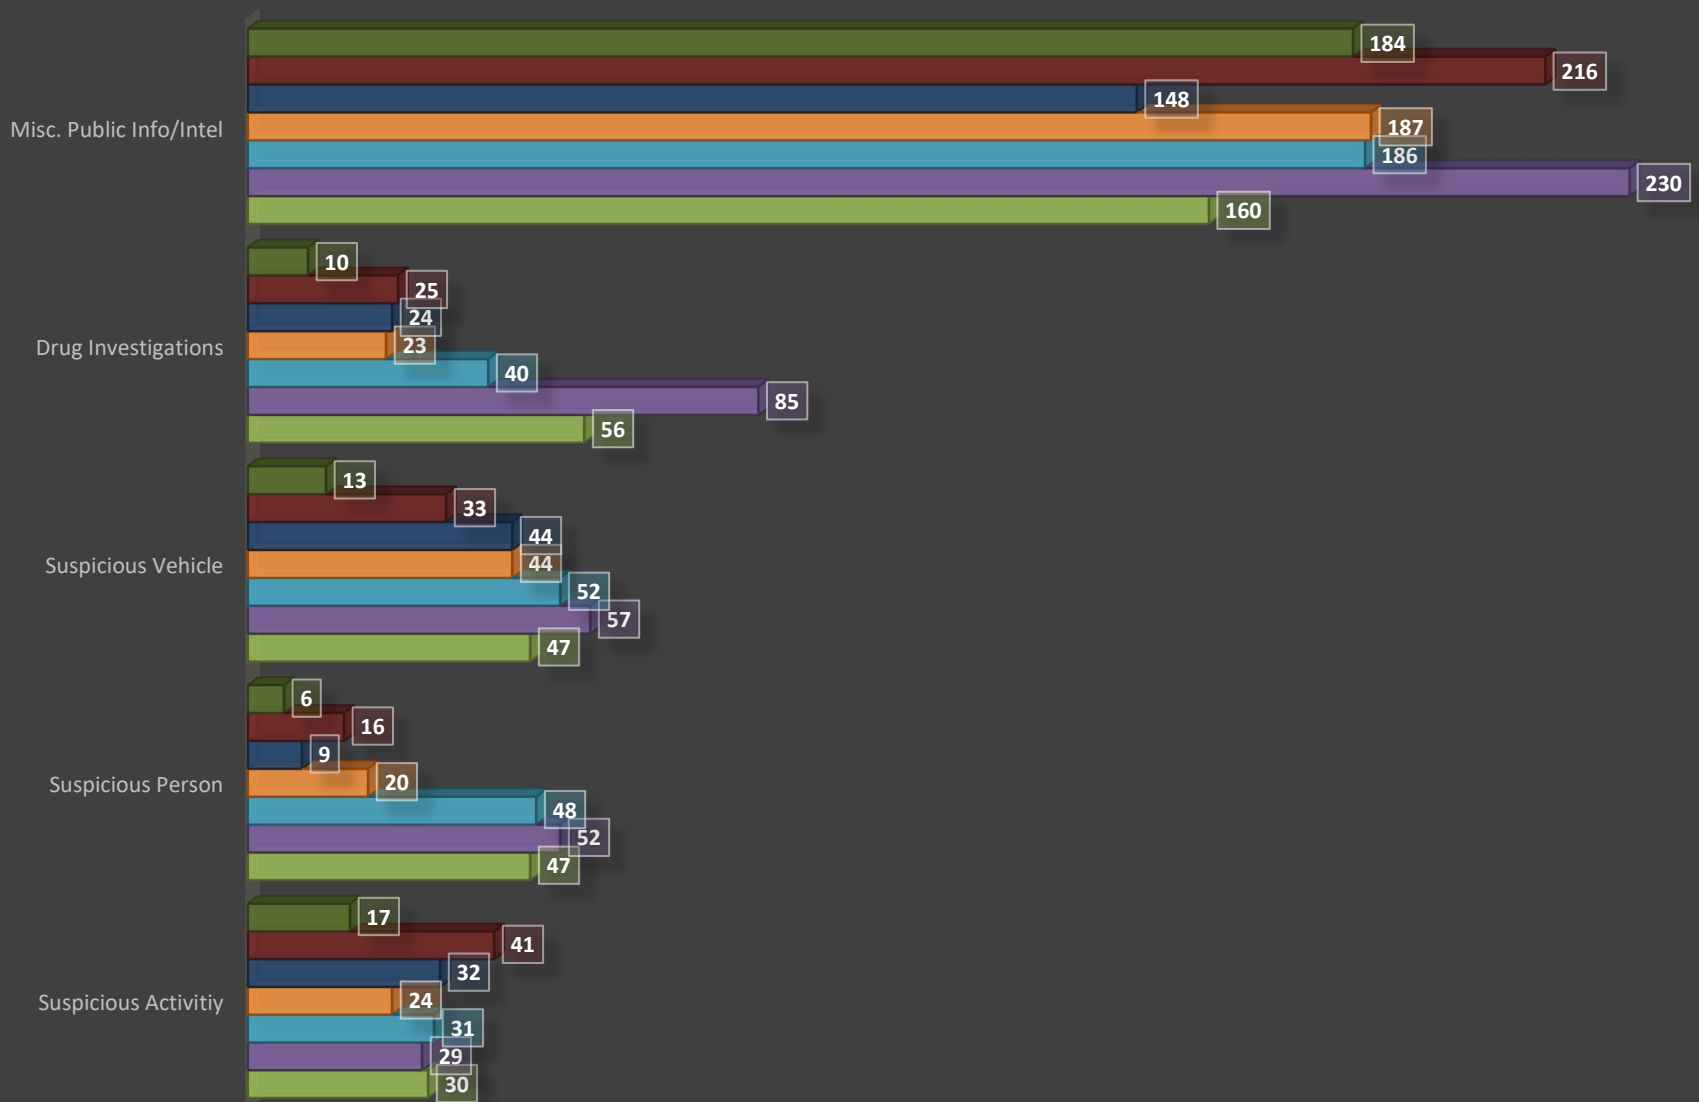

# Domestics/Assaults/Disturbance Calls/911 Hangups

■ Jan. - Dec. 2015  
 ■ Jan. - Dec. 2016  
 ■ Jan. - Dec. 2017  
 ■ Jan. - Dec. 2018  
 ■ Jan. - Dec. 2019  
 ■ Jan. - Dec. 2020  
 ■ Jan. - June. 2021

# Pope County Human Services

# SUSPICIOUS ACTIVITY-DRUG INVESTIGATIONS-INTEL

■ Jan. - June. 2021   
 ■ Jan. - Dec. 2020   
 ■ Jan. - Dec. 2019   
 ■ Jan. - Dec. 2018   
 ■ Jan. - Dec. 2017   
 ■ Jan. - Dec. 2016   
 ■ Jan. - Dec. 2015

# BURGLARY/THEFTS/CRIMINAL DAMAGE

■ Jan. - June. 2021 ■ Jan. - Dec. 2020 ■ Jan. - Dec. 2019 ■ Jan. - Dec. 2018 ■ Jan. - Dec. 2017 ■ Jan. - Dec. 2016 ■ Jan. - Dec. 2015