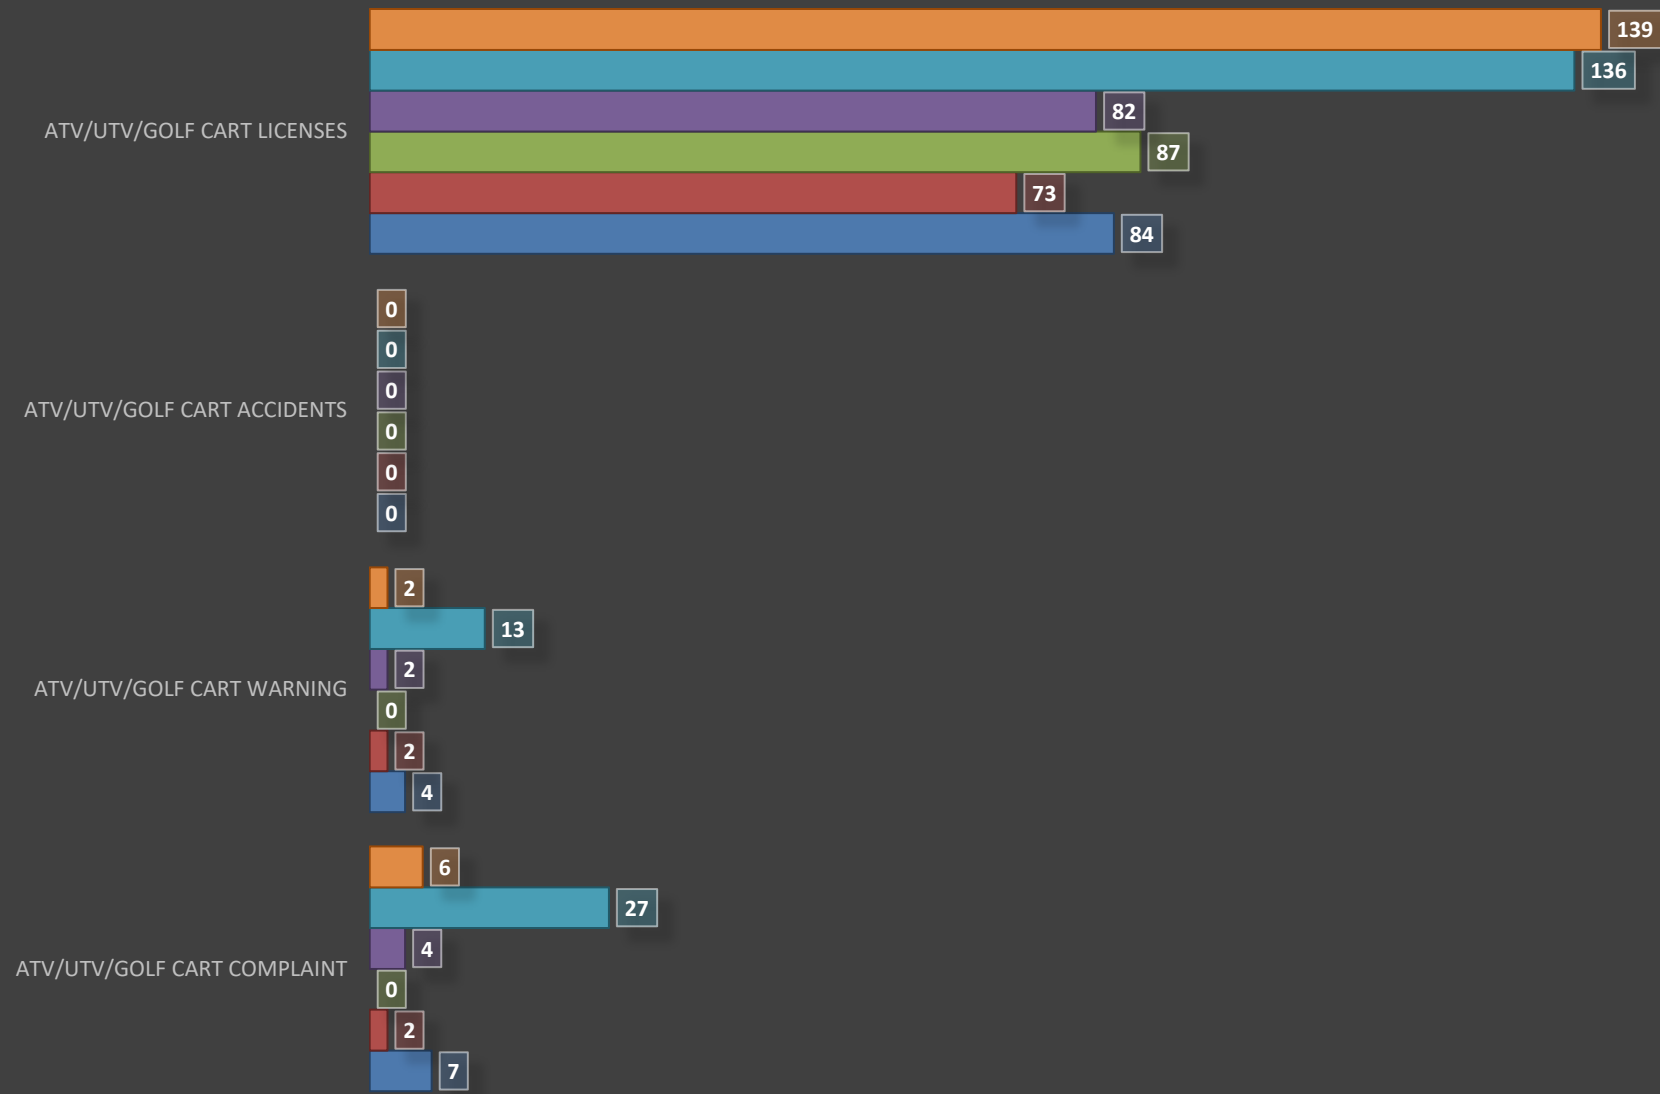

ATV/UTV/GOLF CART DATA

Jan. - June. 2021   Jan. - Dec. 2020   Jan. - Dec. 2019   Jan. - Dec. 2018   Jan. - Dec. 2017   Jan. - Dec. 2016