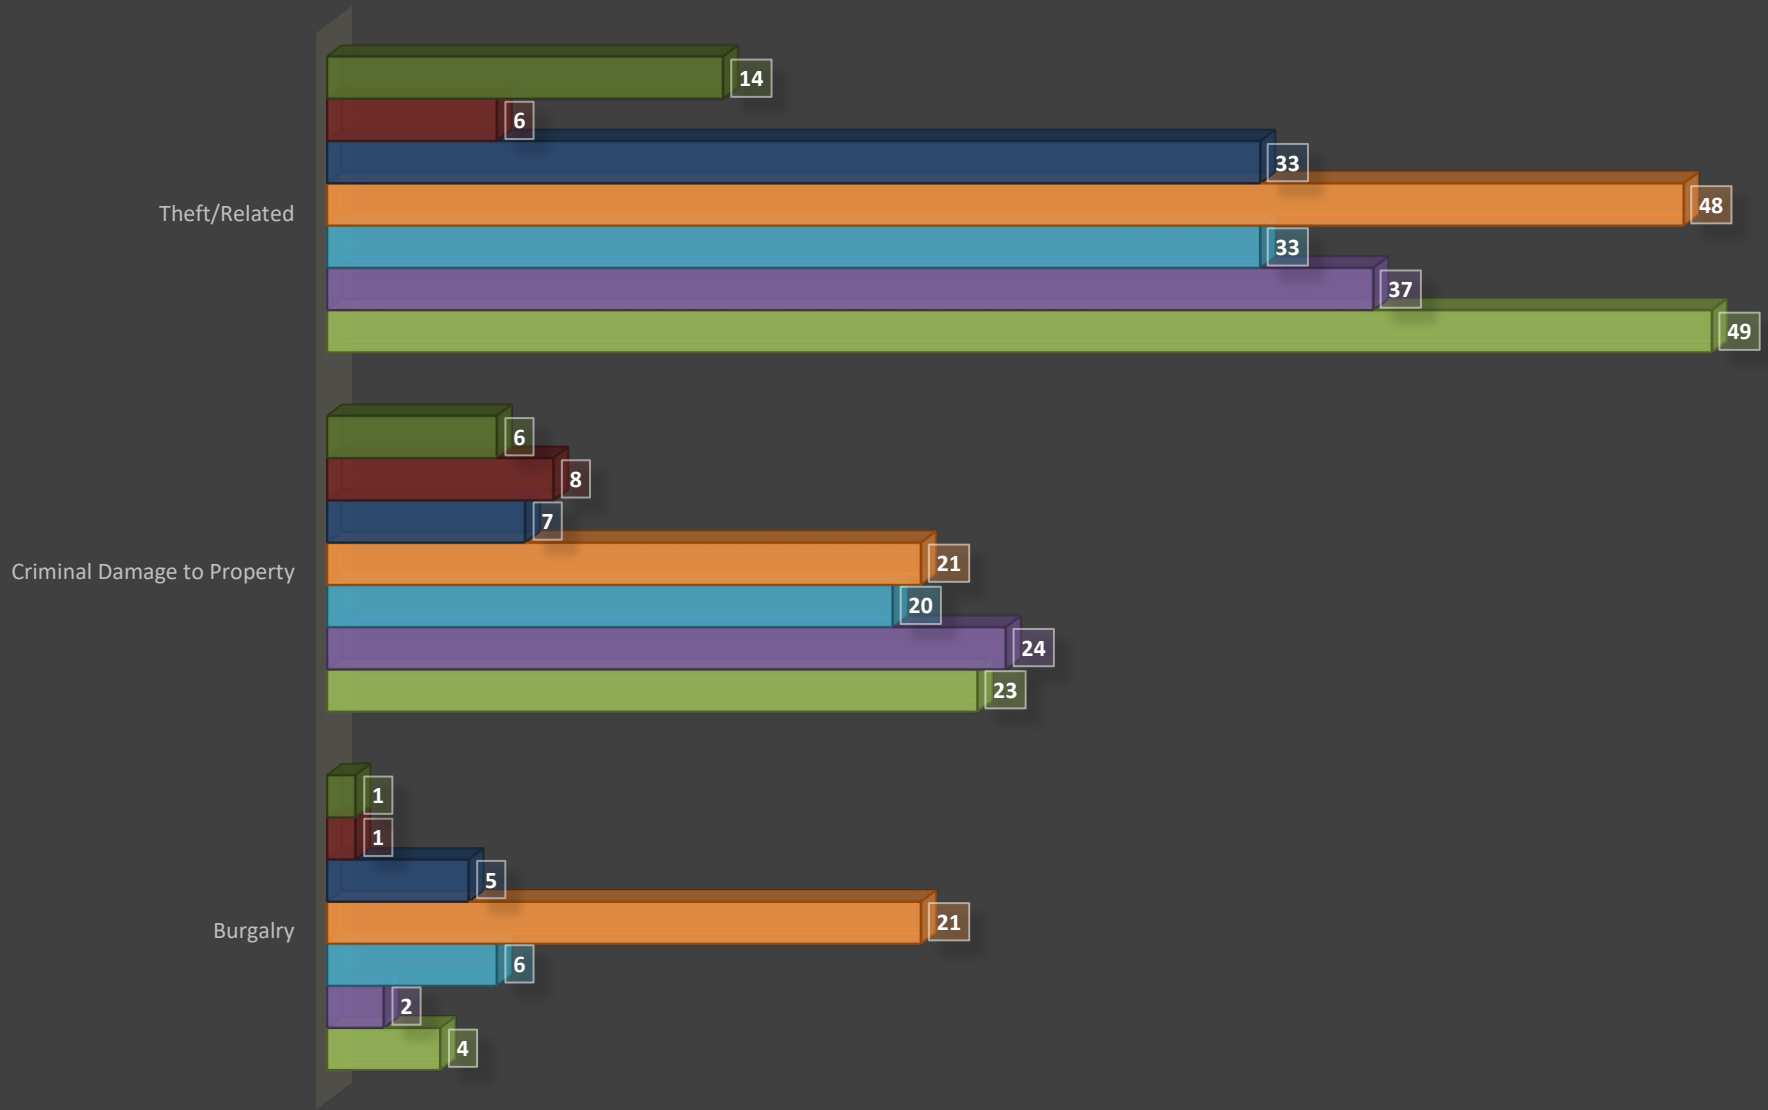

# W.I.N. ACADEMY CALLS-FOR-SERVICE

# SUSPICIOUS ACTIVITY-DRUG INVESTIGATIONS-INTEL

■ Jan. - June. 2021   
 ■ Jan. - Dec. 2020   
 ■ Jan. - Dec. 2019   
 ■ Jan. - Dec. 2018   
 ■ Jan. - Dec. 2017   
 ■ Jan. - Dec. 2016   
 ■ Jan. - Dec. 2015

# BURGLARY/THEFTS/CRIMINAL DAMAGE

■ Jan. - June. 2021 ■ Jan. - Dec. 2020 ■ Jan. - Dec. 2019 ■ Jan. - Dec. 2018 ■ Jan. - Dec. 2017 ■ Jan. - Dec. 2016 ■ Jan. - Dec. 2015